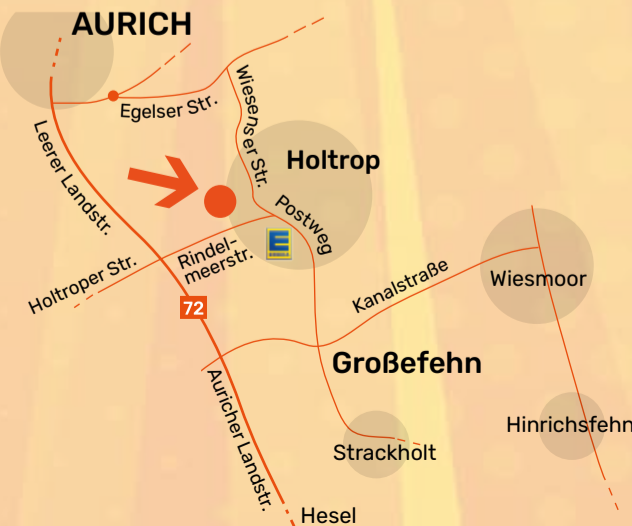

LASTENRÄDER

Aus Liebe zum Bike

Öffnungszeiten:

Montag bis Freitag:

9.00-13.00 Uhr • 14.00-18.00 Uhr

(Werkstatt 8.30-13.00 Uhr • 14.00-18.00 Uhr)

Samstag: 10.00-13.00 Uhr (Werkstatt 9.00-13.00 Uhr)

Olvelo GmbH • Postweg 67-69
26629 Grobfehn/Holtrop
Telefon: 04943 - 990111
Email: info@olvelo.de